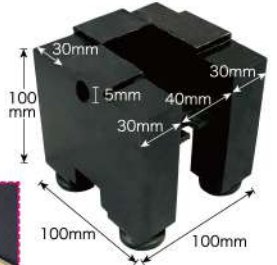

商品No. 1556
1台 ¥14,000
通常在庫品 (+消費税)

板面有効サイズ：W545×H607mm
素材：MDF+松 重量：約6.5kg

商品No. 1640
1台 ¥16,000
通常在庫品 (+消費税)

板面有効サイズ：W545×H845mm
素材：MDF+松 重量：約6.5kg

160以上
サイズ

関連商品

キューブウエイト

3kg

商品No. 6209
1台 ¥5,800
通常在庫品 (+消費税)

A型ボードの脚に差し込むことで固定できます。

※色や形は実物の商品と若干異なる場合があります。予めご了承ください。

160以上 サイズ 梱包状態の三辺合計が160cmを超える商品です。この大きさの商品は配送業者がご指定いただけない場合がございます。予めご了承ください。

受注生産注意事項 ★印は受注生産品、もしくは取寄商品です。★の後の数字は納期を表します。★1はご注文の翌日出荷、★2は翌々日出荷です。(休業日は納期に含まれません)