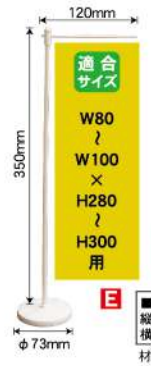

三方三巻

布端を三つ折りにして縫製しています。コの字型に補強することで、ほつれの防止になります。

02 ミニのぼり

サイズ：W100×H300mm 素材：ポリエステル製 仕立て：上部左部チチ付、ヒートカット

商品No. CHUO-011
1個 ¥600 (+消費税)
★4 受注生産

商品No. CHUO-012
1個 ¥600 (+消費税)
★4 受注生産

商品No. CHUO-013
1個 ¥600 (+消費税)
★4 受注生産

商品No. CHUO-014
1個 ¥600 (+消費税)
★4 受注生産

商品No. CHUO-015
1個 ¥600 (+消費税)
★4 受注生産

商品No. CHUO-016
1個 ¥600 (+消費税)
★4 受注生産

ミニのぼり用器具

平台タイプ

適合サイズ
W80
W100
×
H280
H300
用

ウエイト付き

■ポール部分
縦棒/直径6φ
横棒/直径3φ
材質：樹脂製

W120×H350mm
商品No. 913 1個 ¥340
通常在庫品 (+消費税)

クリップタイプ

適合サイズ
W100
×
H280
H300
用

■ポール部分
縦棒/直径1φ
横棒/直径1φ
材質：ステンレス製
ピアス/線

W125×H350mm
商品No. 909 1個 ¥288
通常在庫品 (+消費税)

お弁当

キャリア

CTキャリア K28-18 BK
275×180×48 (mm)

レンジOK

重ねて
二段弁当に!

のぼり関連商品

ちょうど良い 2.4mポール

(横棒 850mm タイプ)

1.3~2.4m
横棒
850mm

φ22mm
スタンダード

●商品仕様
○サイズ：1.3~2.4m 横棒：850mm
○直径：22mm
○重量：(1本) 535g (1箱) 約11kg
○材質：[パイプ]スチール+PE
[ジョイント・回転軸]ABS