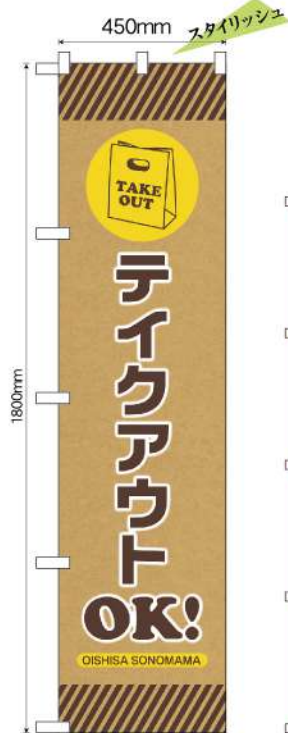

まともmem

テイクアウトの容器と販促をまとめ買い

通信

容器×販促

中央化学株式会社

のぼり屋

おっ!便利

TAKE OUT

心に安らぎと、食卓に笑顔を

テイクアウト販売をしていることを、多くの
通行人や利用客に告知することが重要です。

容器と関連する販促物をまとめて購入できる
本誌をご利用していただき、すぐにでもテイク
アウトをスタートできるよう、準備をはじめま
しょう!

NO.

01

01 のぼり

サイズ：W450×H1800mm 素材：ポリエステル製 仕立て：上部左部チチ付、三方三巻

お持ち帰りを行なっている店舗だと一目で分かるように
1枚は用意しておきたいのぼりです。

三方三巻

布端を三つ折りにして縫製しています。コの字型に補強することで、ほつれの防止になります。

02 ミニのぼり

サイズ：W100×H300mm 素材：ポリエステル製 仕立て：上部左部チチ付、ヒートカット

商品No. CHUO-011
1個 ¥600 (+消費税)
★4 受注生産

商品No. CHUO-012
1個 ¥600 (+消費税)
★4 受注生産

商品No. CHUO-013
1個 ¥600 (+消費税)
★4 受注生産