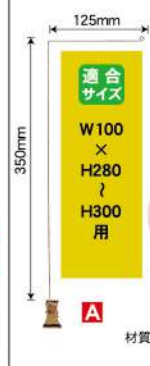

三方三巻

布端を三つ折りにして縫製しています。コの字型に補強することで、ほつれの防止になります。

02 ミニのぼり

サイズ：W100×H300mm 素材：ポリエステル製 仕立て：上部左部チチ付、ヒートカット

商品No. CHUO-011
1個 ¥600 (+消費税)
★4 受注生産

商品No. CHUO-012
1個 ¥600 (+消費税)
★4 受注生産

商品No. CHUO-013
1個 ¥600 (+消費税)
★4 受注生産

商品No. CHUO-014
1個 ¥600 (+消費税)
★4 受注生産

商品No. CHUO-015
1個 ¥600 (+消費税)
★4 受注生産

商品No. CHUO-016
1個 ¥600 (+消費税)
★4 受注生産

ミニのぼり用器具

平台タイプ

適合サイズ
W80
W100
×
H280
H300
用

ウエイト付き

■ポール部分
縦棒/直径6φ
横棒/直径3φ
材質：樹脂製

W120×H350mm
商品No. 913 1個 ¥340
通常在庫品 (+消費税)

クリップタイプ

適合サイズ
W100
×
H280
H300
用

■ポール部分
縦棒/直径1φ
横棒/直径1φ
材質：ステンレス製
ピアス/線

W125×H350mm
商品No. 909 1個 ¥288
通常在庫品 (+消費税)

お弁当

キャリア

CTキャリア K28-18 BK
275×180×48 (mm)

レンジOK

重ねて
二段弁当に!

のぼり関連商品

ちょうど良い 2.4mポール

(横棒 850mm タイプ)

1.3~2.4m
横棒
850mm

φ22mm
スタンダード

●商品仕様
○サイズ：1.3~2.4m 横棒：850mm
○直径：22mm
○重量：(1本) 535g (1箱) 約11kg
○材質：[パイプ]スチール+PE
[ジョイント・回転軸]ABS